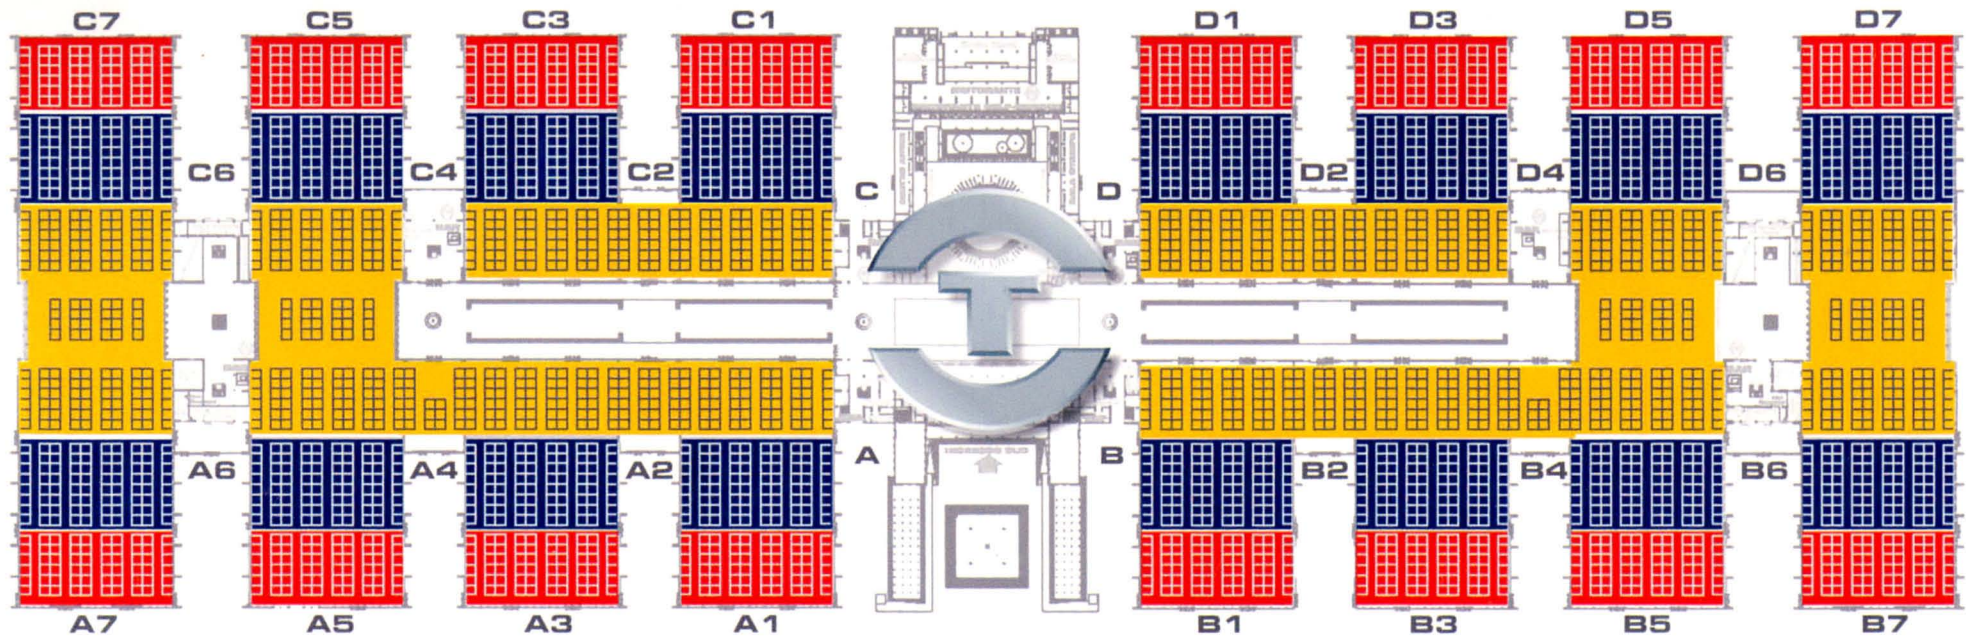

# ALTEZZE MASSIME D'ALLESTIMENTO STAND STAND BUILDING MAXIMUM HEIGHT

H MAX MT 4,5

H MAX MT 6

H MAX MT 8